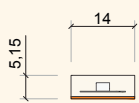

### Elektrische & Optische Betriebsdaten Electrical & Optical Data

Abmessungen Dimensions	4.000 mm x 10 mm x 2,8 mm
Teilungsmaß Step length	100 mm/6 LED per step
Leistung Power	72 W/18 Watt/meter
Effizienz Efficacy	bis zu/up to 38 lumen/Watt
Anzahl LED Number LED	240 LED, 16,67 mm LED pitch
Spannung Voltage (V)	24 Volt (23 V <sub>min</sub> , 25 V <sub>max</sub> )
Strom Current	3 A/75 mA per step
Temperatur Temperature	t <sub>Cmin</sub> = -25°C, t <sub>Cmax</sub> = +70°C
Lagertemp. Storage temp.	t <sub>min</sub> = -40°C, t <sub>max</sub> = +85°C
Rückwärtsspannung Reverse Voltage (Vr)	-5 Volt
Außentemperatur Ambient temp.	t <sub>a</sub> > -25°C, t <sub>a</sub> < 45°C

### Abmessungen & Längen Dimensions & Available Length

Tc-Punkt: Gesamte Rückseite des vergossenen LED Bands

Tc-point: Entire encapsulated flexboard rear side

$$A = N \times 100 + 19; N = 1 \dots 40$$

$$A_{\min} = 1 \times 100 + 19 = 119$$