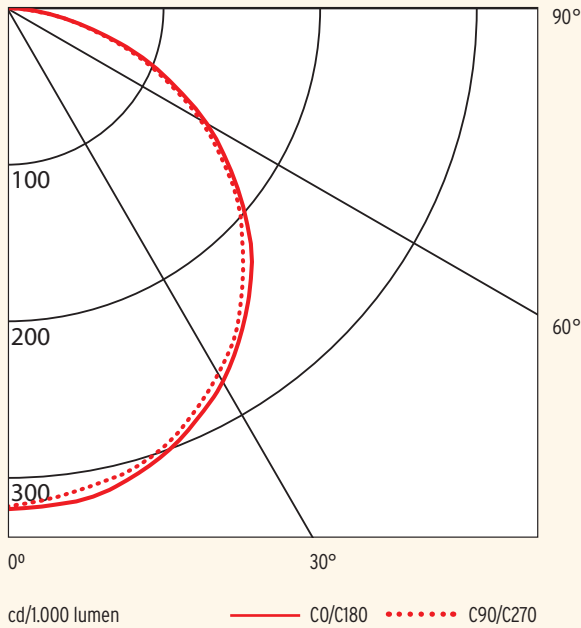

VarioLED™ Flex RGB 2S