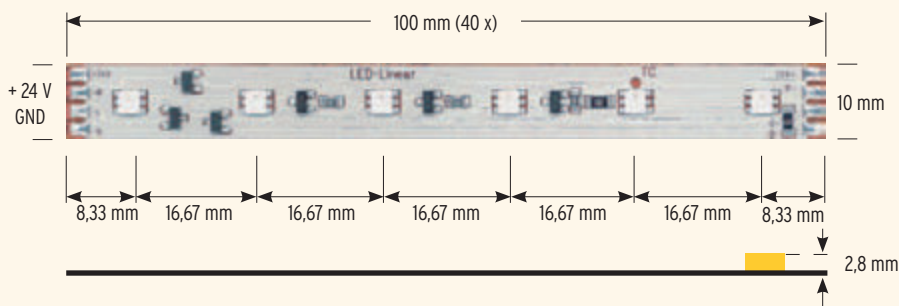

### Aufbau & Maße Assembly & Measurement

### Elektrische & Optische Betriebsdaten Electrical & Optical Data

Abmessungen Dimensions	4.000 mm x 10 mm x 2,8 mm
Teilungsmaß Step length	100 mm/6 LED per step
Leistung Power	72 W/18 Watt/meter
Effizienz Efficacy	bis zu/up to 38 lumen/Watt
Anzahl LED Number LED	240 LED, 16,67 mm LED pitch
Spannung Voltage (V)	24 Volt (23 V <sub>min</sub> , 25 V <sub>max</sub> )
Strom Current	3 A/75 mA per step
Temperatur Temperature	t <sub>Cmin</sub> = -25°C, t <sub>Cmax</sub> = +70°C
Lagertemp. Storage temp.	t <sub>min</sub> = -40°C, t <sub>max</sub> = +85°C
Rückwärtsspannung Reverse Voltage (Vr)	-5 Volt
Außentemperatur Ambient temp.	t <sub>a</sub> > -25°C, t <sub>a</sub> < 45°C

### Abmessungen & Längen Dimensions & Available Length

Tc-Punkt: Gesamte Rückseite des vergossenen LED Bands

Tc-point: Entire encapsulated flexboard rear side

$$A = N \times 100 + 19; N = 1 \dots 40$$

$$A_{\min} = 1 \times 100 + 19 = 119$$