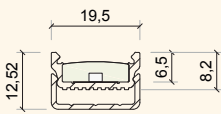

### Elektrische & Optische Betriebsdaten Electrical & Optical Data

Abmessungen Dimensions	4.000 mm x 10 mm x 2,8 mm
Teilungsmaß Step length	100 mm/6 LED per step
Leistung Power	72 W/18 Watt/meter
Effizienz Efficacy	bis zu/up to 38 lumen/Watt
Anzahl LED Number LED	240 LED, 16,67 mm LED pitch
Spannung Voltage (V)	24 Volt (23 V <sub>min</sub> , 25 V <sub>max</sub> )
Strom Current	3 A/75 mA per step
Temperatur Temperature	t <sub>Cmin</sub> = -25°C, t <sub>Cmax</sub> = +70°C
Lagertemp. Storage temp.	t <sub>min</sub> = -40°C, t <sub>max</sub> = +85°C
Rückwärtsspannung Reverse Voltage (Vr)	-5 Volt
Außentemperatur Ambient temp.	t <sub>a</sub> > -25°C, t <sub>a</sub> < 45°C

### Abmessungen & Längen Dimensions & Available Length

Tc-Punkt: Gesamte Profilrückseite  
Tc-point: Entire Al-profile rear side

$$A = N \times 100 + 19; N = 1 \dots 19$$

$$A_{\min} = 1 \times 100 + 19 = 119$$