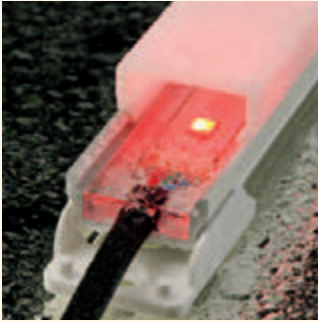

### Zubehör Accessories

Konverter  
Power supply unit

Steuerprotokoll  
Power control system

## VarioLED™ RGB 2S IP67

Wasser und UV-geschützte Linearleuchte im Aluminiumprofil in bis zu 2 m Länge im Polyurethanverguss mit 110 mm IP67 Steckverbinder an beiden Enden.

Up to 2 m length, water & UV resistant LED Luminair with polyurethan encapsulation in AL profile and 110 mm IP67 plug in connectors on both ends.