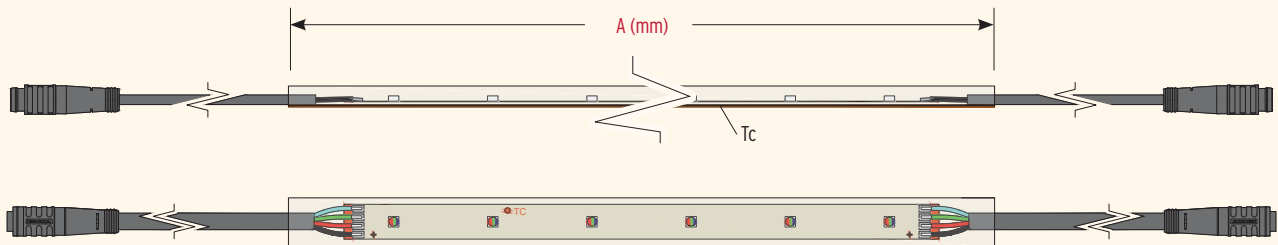

## VarioLED™ Flex RGB 2S IP67

Wasser & UV geschützte flexible Linearleuchte in bis zu 4 m Länge im Polyurethanverguss mit 110 mm IP67 Steckverbinder an beiden Enden.

Fully flexible water & UV resistant linear LED Luminair up to 4 m in polyurethan encapsulation with 110 mm IP67 plug in connectors on both ends.

### Abmessungen & Längen Dimensions & Available Length

Tc-Punkt: Gesamte Rückseite des vergossenen LED Bands

Tc-point: Entire encapsulated flexboard rear side

$$A = N \times 100 + 19; N = 1 \dots 40$$

$$A_{\min} = 1 \times 100 + 19 = 119$$