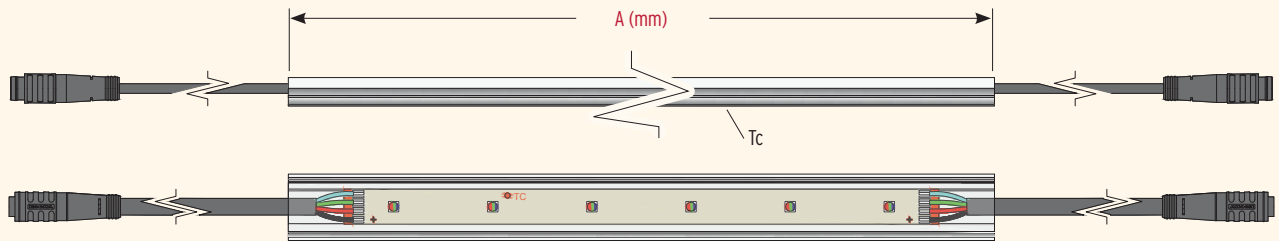

## VarioLED™ RGB 2S IP67

Wasser und UV-geschützte Linearleuchte im Aluminiumprofil in bis zu 2 m Länge im Polyurethanverguss mit 110 mm IP67 Steckverbinder an beiden Enden.

Up to 2 m length, water & UV resistant LED Luminair with polyurethan encapsulation in AL profile and 110 mm IP67 plug in connectors on both ends.

### Abmessungen & Längen Dimensions & Available Length

Tc-Punkt: Gesamte Profilrückseite  
Tc-point: Entire Al-profile rear side

$$A = N \times 100 + 19; N = 1 \dots 19$$

$$A_{\min} = 1 \times 100 + 19 = 119$$