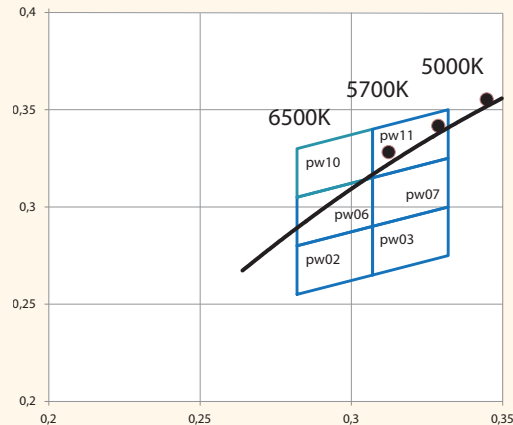

Binning

Zubehör Accessories

Kontur 003
Contour 003

Kontur 005
Contour 005

24 V
DC   Konverter
Power supply unit

Steuerprotokoll
Power control system